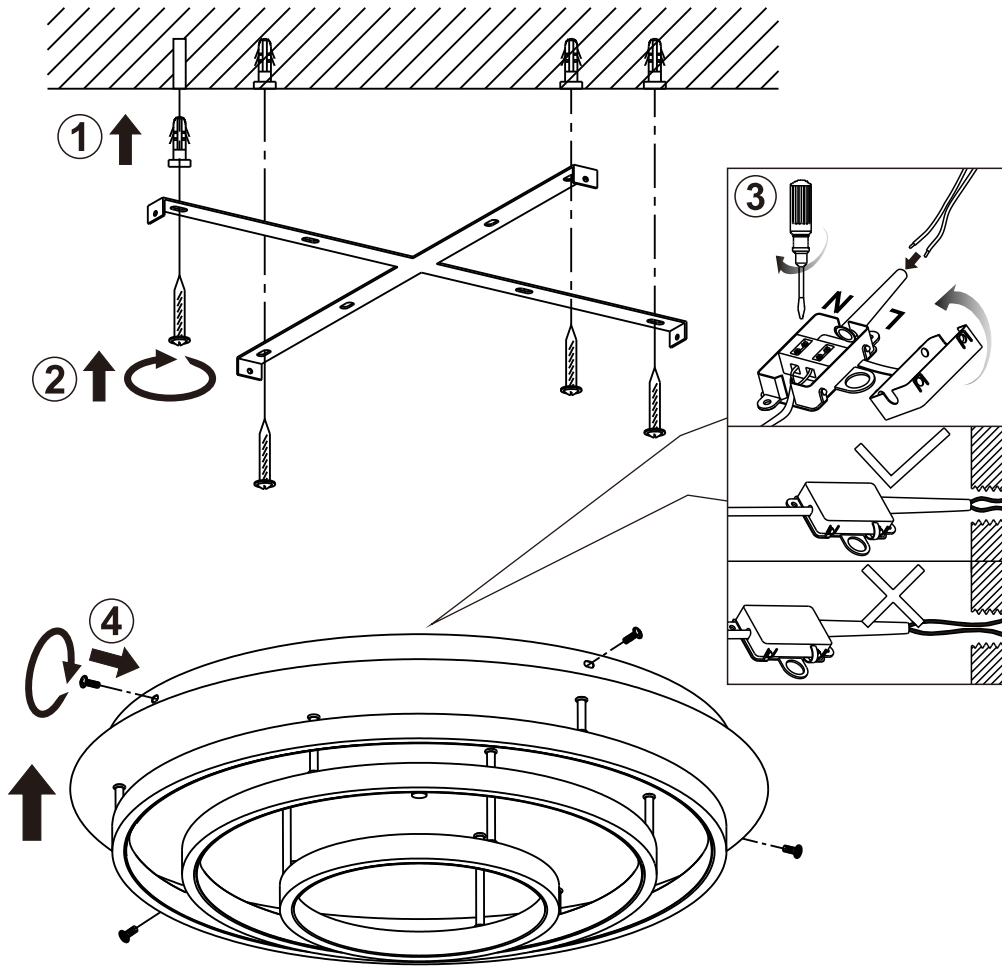

GLOBO

LIGHTING

www.globo-lighting.com

67092-80D

GLOBO Handels GmbH
 Gewerbestrasse 3
 A-9184 Sankt Peter

DE**Lichtquelle:**

Die Lichtquelle ist nicht tauschbar, weil sie konstruktionsbedingt fest mit dem umgebenden Produkt verbunden ist.