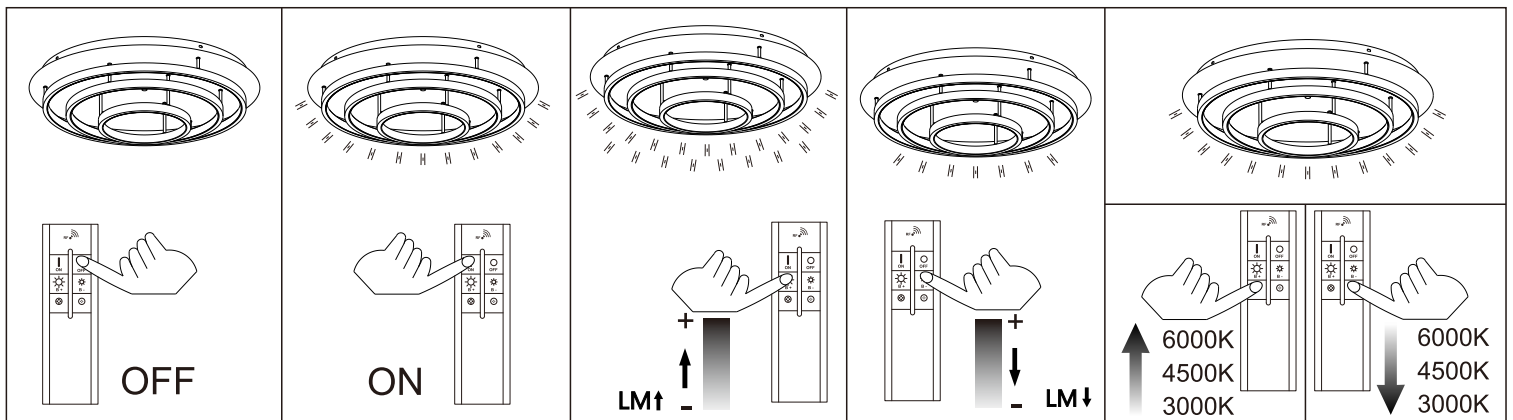

GLOBO

LIGHTING

www.globo-lighting.com

67092-80D

GLOBO Handels GmbH
 Gewerbestrasse 3
 A-9184 Sankt Peter

DE**Lichtquelle:**

Die Lichtquelle ist nicht tauschbar, weil sie konstruktionsbedingt fest mit dem umgebenden Produkt verbunden ist.